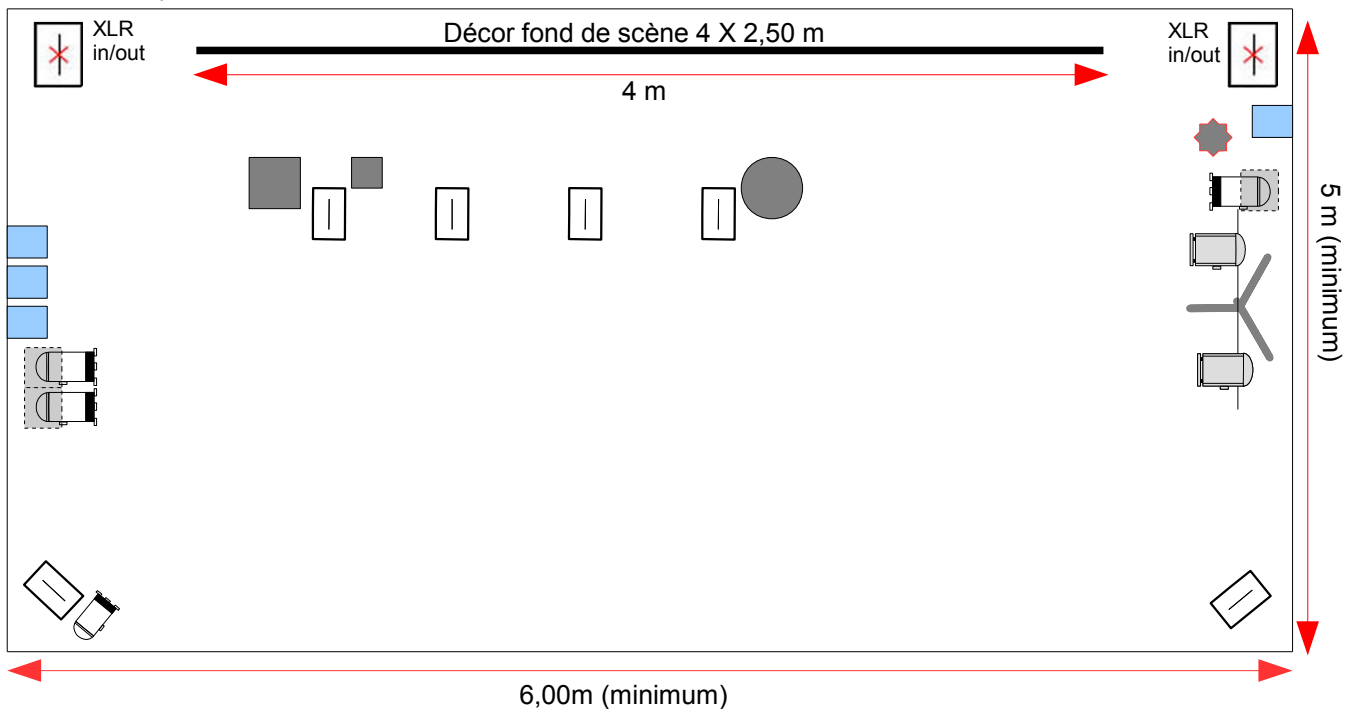

Plan de feu

« Les Petites Casseroles »

Cie L'Envers du Monde

- Minimum 1 x prises 220V-16A

Tout ce matériel est fourni par la compagnie

- | | | | |
|---|-------------------------------------|---|---------------|
|  | - 6 x quartz 150w |  | - manège |
|  | - 3 x PAR 56 300w |  | - mixeur |
|  | - 1 x PAR 36 30w (F1) |  | - pompe à air |
|  | - 2 x PC 500w |  | - ventilateur |
|  | - sono | | |
|  | - 4 x gradateurs 16A - (4 circuits) | | |