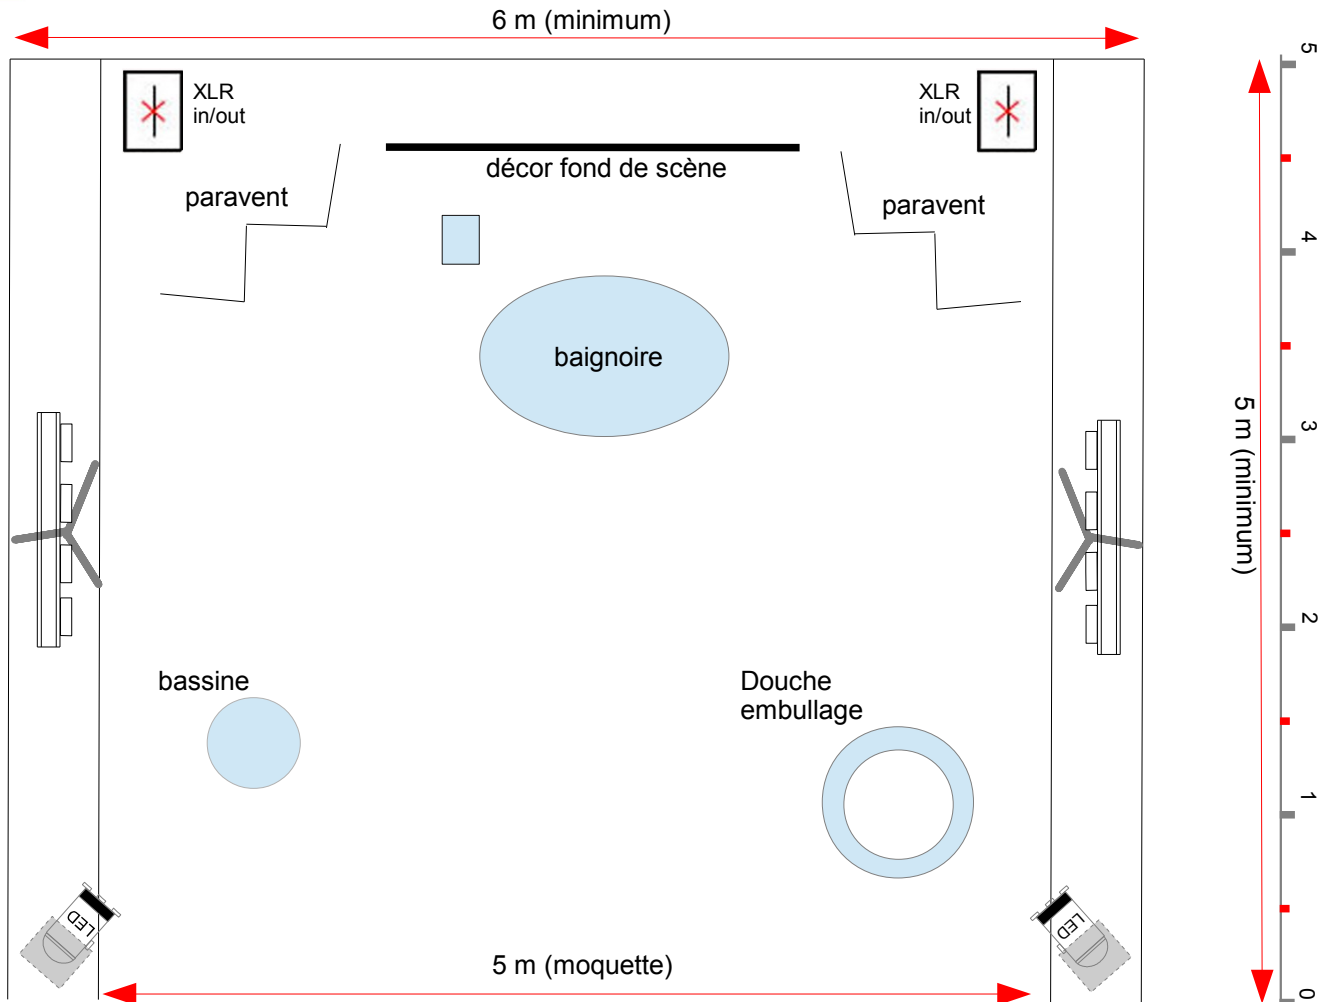

Plan de feu « La Barboteuse »

Cie L'Envers du Monde

- 1 x prises 220V-16A

Plateau : 6 x 5m - hauteur : 2,50m

Fournit par la compagnie

- 2 x rampes LED sur pied

- 2 x enceintes (XLR in /out)

- 1 x table mixage son

- 1 X ordi (son)

- 2 x pc 500w + pied

- 2 x PAR 56 LED + platine

- 1 x machine à bulles

- protection sol : bâche +moquette

- table régie