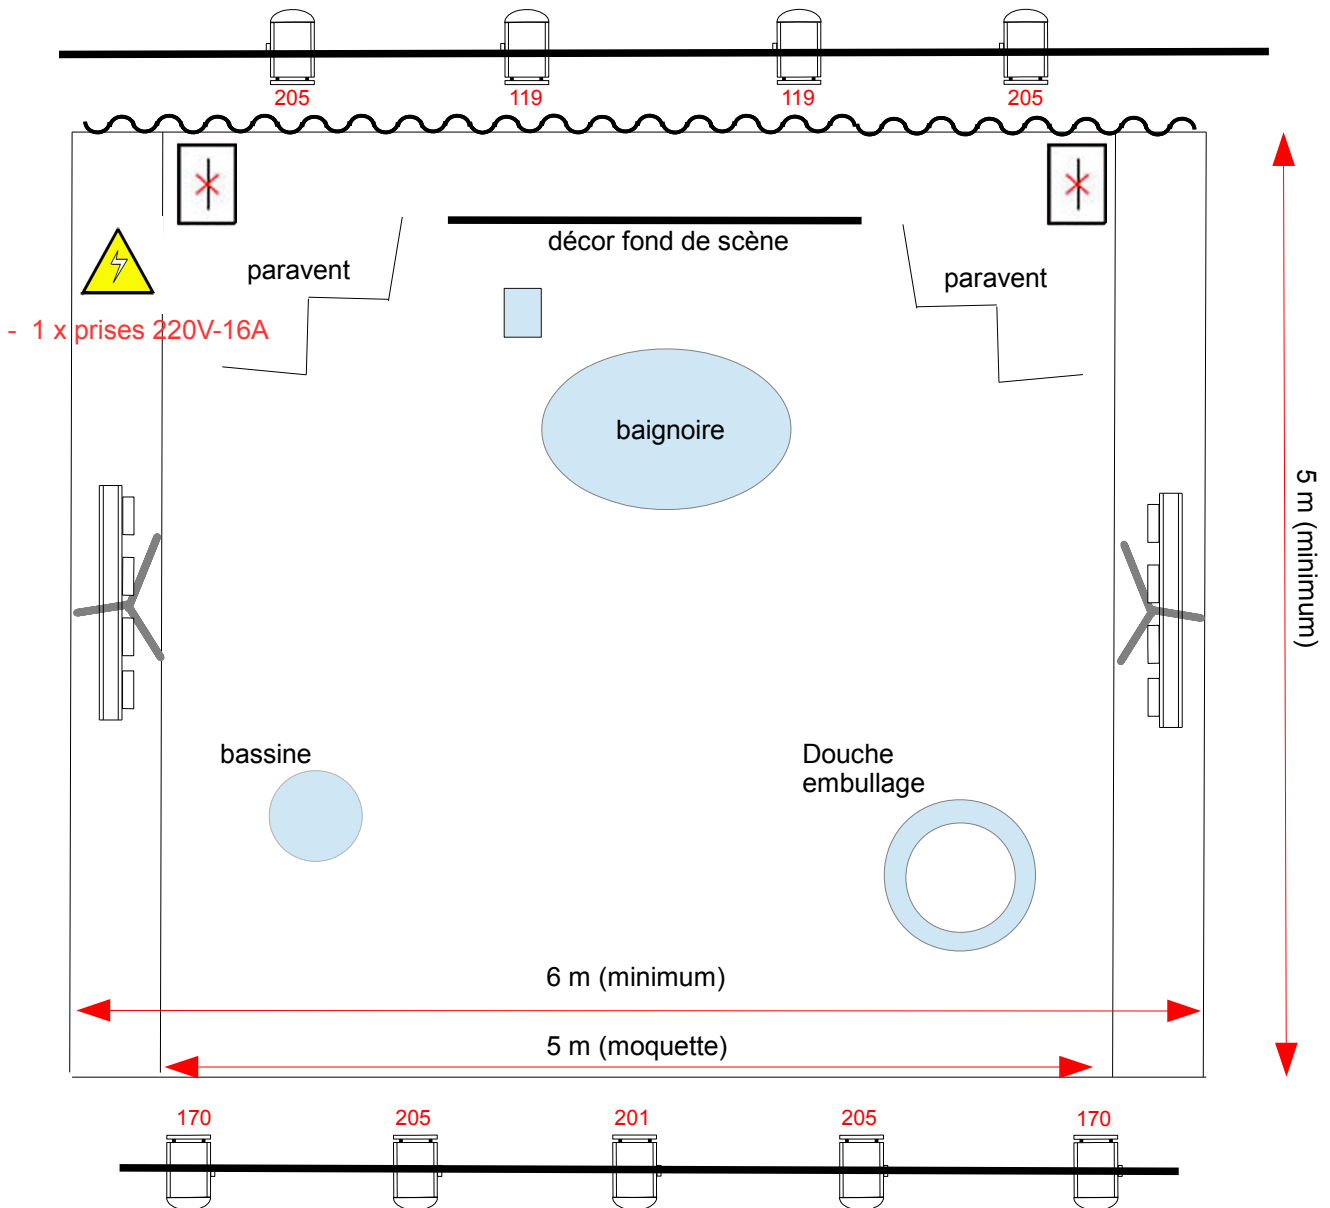

Plan de feu « La Barboteuse »

Cie L'Envers du Monde

plateau : 6 x 5m - hauteur : 2,50m

Fournit par la compagnie

- 2 x rampes LED sur pied

- 1 x machine à bulles

- 1 x ordi (son)

- protection sol : bâche + moquette

A fournir

éclairage de face (pc)

éclairage en contre (pc ou Led)

diffusion son au lointain

table mixage son en régie

prise direct 220V 16A au lointain

XX N° gelat LEE